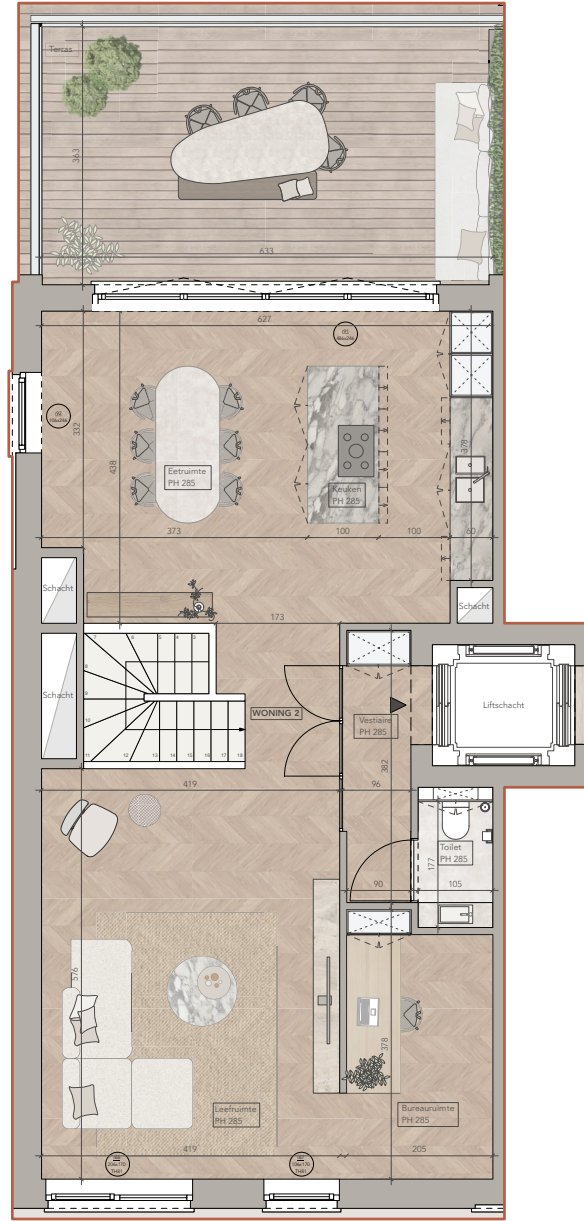

Grondplan LOFTWONING 2

Niveau: +1
Schaal 1/75

Grondplan LOFTWONING 2

Niveau: +2
Schaal 1/75

PLAN LOFTWONING 2

Oppervlakte:	193 m ²
Terras:	24,28 m ²
Niveau:	+1/+2
Slaapkamers:	3
Ligging:	west